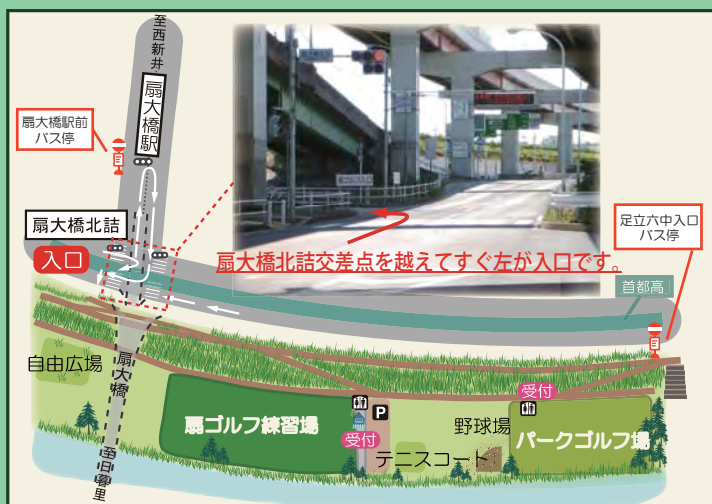

会場

荒川・扇河川健康公園パークゴルフ場

内容

マナーやルール、ティーショット、アプローチ、
パター等をラウンドしながら教えます

- ◆対象 パークゴルフを始めたい方、興味のある方どなたでも参加できます
- ◆定員 30名程度 ※定員になり次第締切
- ◆参加費 大人:800円、小人:400円 (クラブ・ボール代込) ※当日ご持参ください
- ◆申込方法 パークゴルフ場受付にご来場いただくか、お電話でお申込みください
- ◆その他
 - ・キャンセルされる場合は、下記の電話番号へ必ずご連絡ください
 - ・雨天等による開催の有無については、当日お問合せください
- ◆主催 公益財団法人 河川財団

Access アクセス

電車の場合

- 日暮里・舎人ライナー扇大橋駅より徒歩10分

バスの場合

- 【足立六中入口】バス停をご利用の場合
 - ・北千住駅(西口)4番バス停乗り場から所要時間約8分
東武バスセントラル「江北駅行」
 - ・北千住駅(西口)コミュニティバス乗り場から所要時間約10分
はるかぜ6号(北千住・鹿浜線)「鹿浜五丁目団地行」
はるかぜ11号(堀之内・椿循環)「堀之内・椿循環」
「博慈会記念総合病院行」
- 【扇大橋駅前】バス停をご利用の場合
 - ・日暮里駅(東口)3番乗り場から所要時間約12分
都営バス「見沼代親水公園行」
「加賀団地(循環)」「加賀行」
「江北六丁目団地前行」
 - ・西新井駅(西口)コミュニティバス乗り場から所要時間約10分
はるかぜ10号(西新井・高野線)「高野駅行」

お車の場合

- 日暮里方面からは扇大橋を渡り、1つ目の信号の手前をUターンして左側側道を直進。つきあたりの信号(高速道路の下)を右折しすぐ左が入口です。
- 西新井方面からは扇大橋は渡らずに左側側道直進後、つきあたりの信号(高速道路の下)を右折しすぐ左が入口です。
- 小菅方面からは扇大橋で信号直進後、すぐに左に入口です。

荒川・扇河川健康公園
(パークゴルフ場受付ハウス)
〒123-0873 東京都足立区扇1丁目
Tel. 080-6534-9456